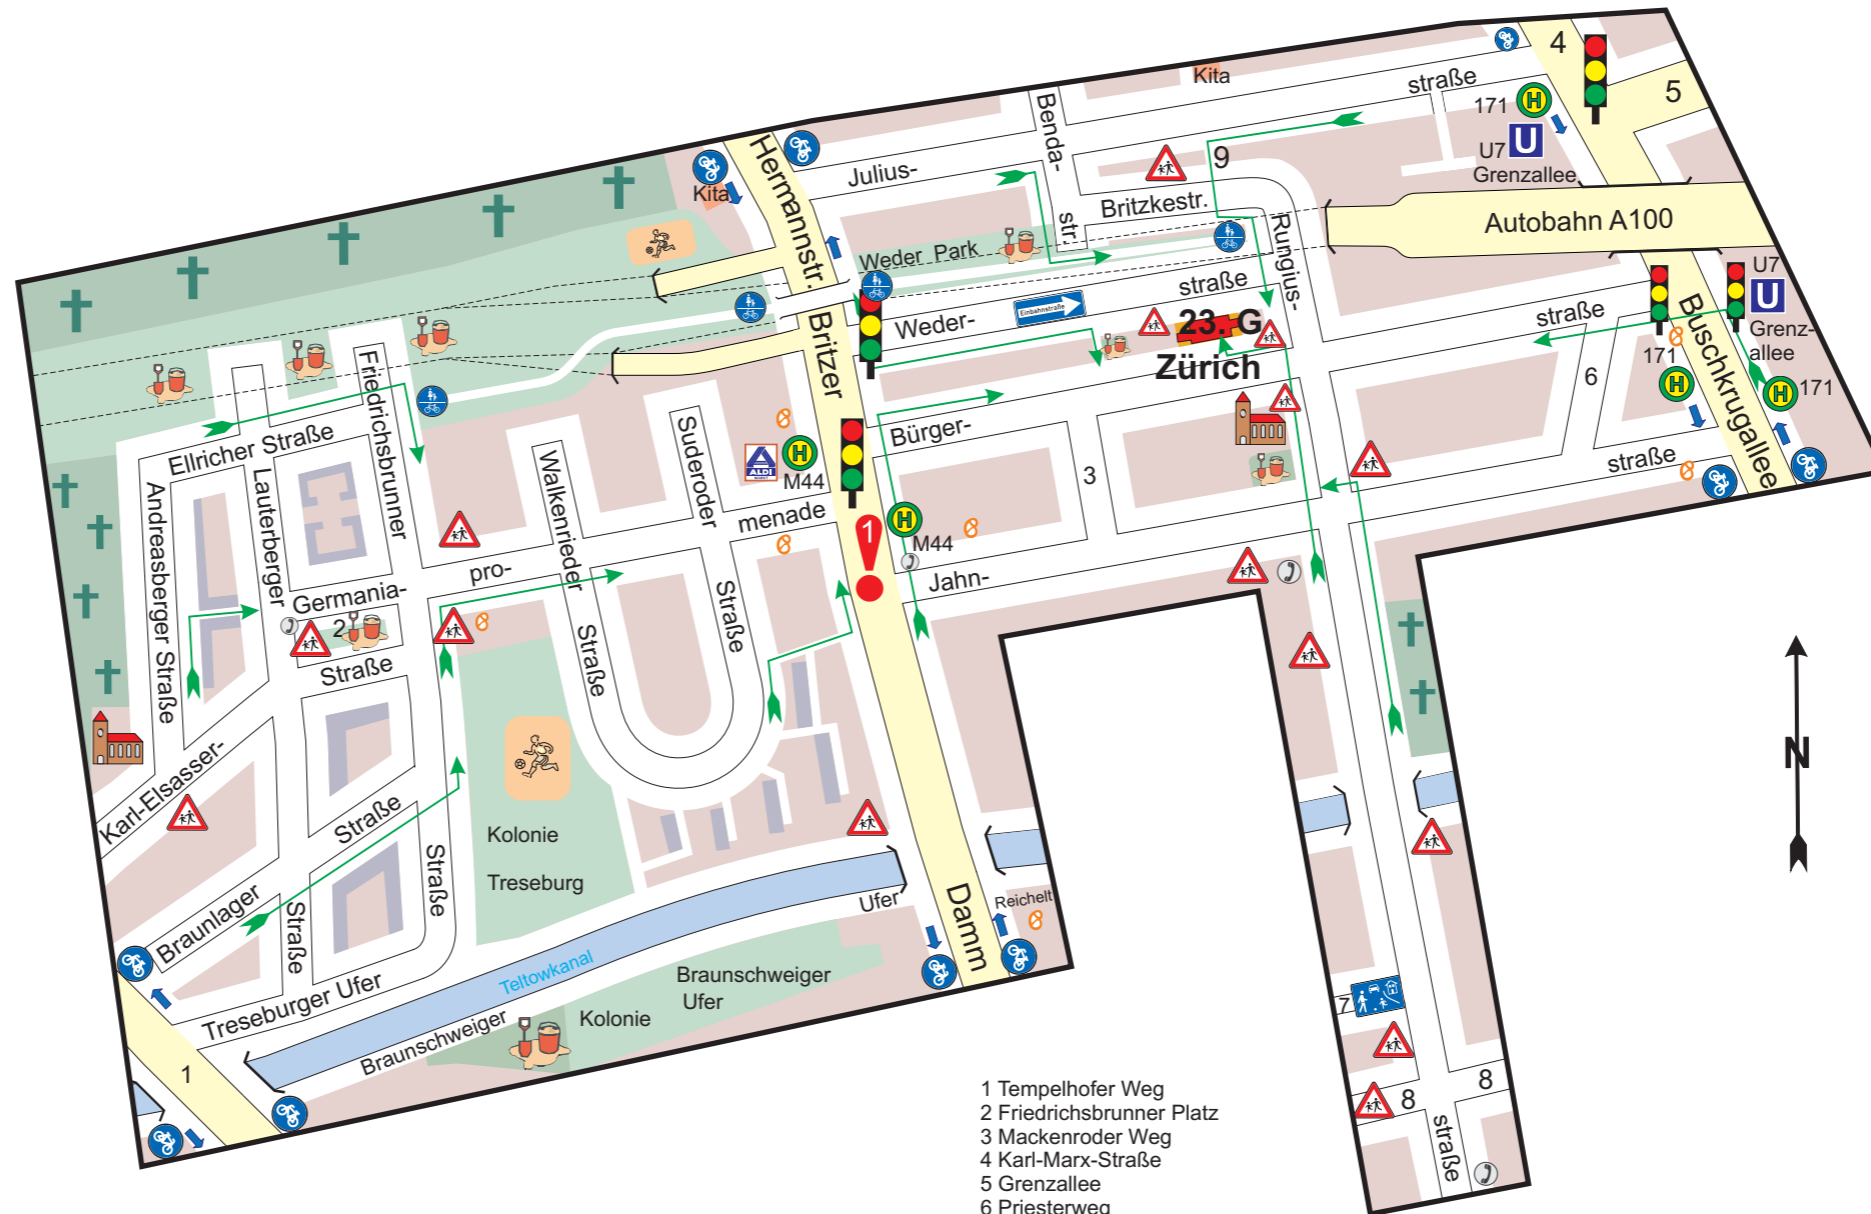

Schulwegplan

Zürich-Schule (Grundschule)
23. G im Bezirk Neukölln von Berlin

Liebe Eltern !

Der Schulbeginn Ihres Kindes steht bevor. Sie haben Ihrem Kind bestimmt schon erzählt, was es in der Schule lernen und wie der Schulalltag ablaufen wird.

Wir haben uns die Umgebung der Schule Ihres Kindes genau angesehen und möchten noch einige wichtige Tipps für einen sicheren und unfallfreien Schulweg geben. Der Schulwegplan zeigt Ihnen, wie Ihr Kind am sichersten die Schule erreicht.

Wählen Sie mit Ihrem Kind den sichersten Schulweg aus, auch wenn vielleicht ein kleiner Umweg in Kauf genommen werden muss.

An folgenden Stellen ist besondere Vorsicht nötig:

-  **Hermannstraße/Britzer Damm**
Empfohlen wird die Überquerung der verkehrsreichen Hermannstraße bzw. des Britzer Damms an den Ampeln Bürger-, Weder- und Juliusstraße.

- 1 Tempelhofer Weg
- 2 Friedrichsbrunner Platz
- 3 Mackenroder Weg
- 4 Karl-Marx-Straße
- 5 Grenzallee
- 6 Priesterweg
- 7 Straße 614
- 8 Franz-Körner-Straße
- 9 Bruno-Bauer-Straße

Die Zeichen bedeuten: